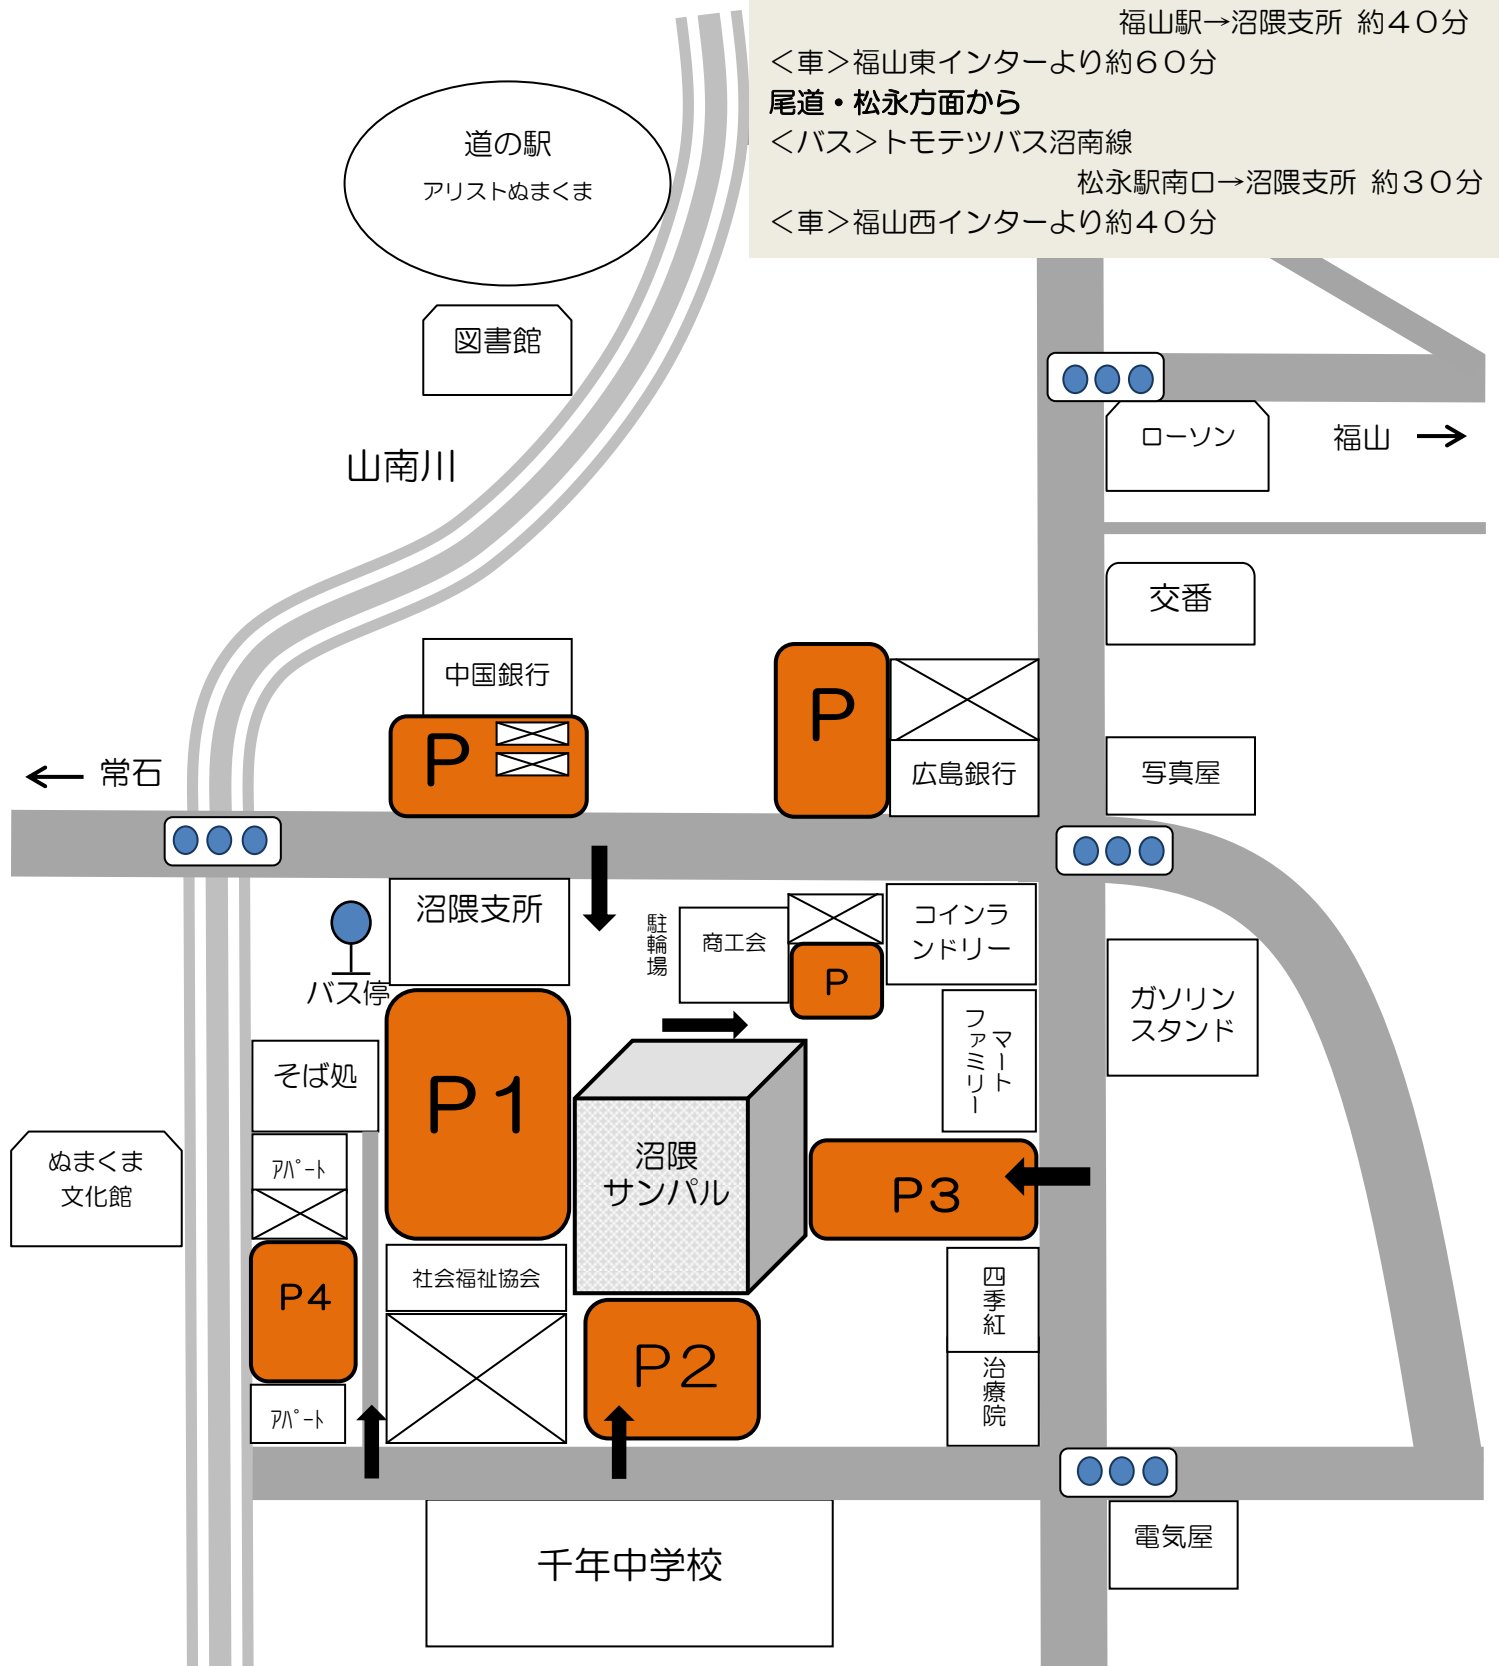

駐車場ののご案内

アクセス

倉敷・福山方面から

<バス>トモテツバス新川線6番乗り場

福山駅→沼隈支所 約40分

<車>福山東インターより約60分

尾道・松永方面から

<バス>トモテツバス沼南線

松永駅南口→沼隈支所 約30分

<車>福山西インターより約40分

福山市沼隈サンパル (公財)福山勤労福祉・文化振興会
 福山市沼隈町草深 1890 番地 4 TEL(084)987-1866 FAX(084)987-1898